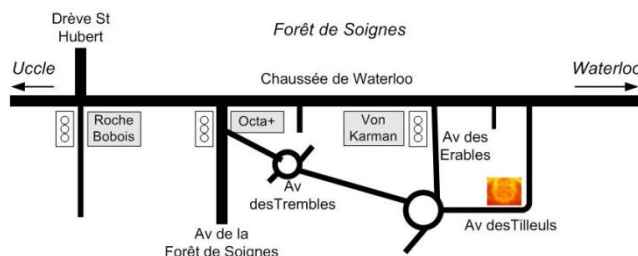

à 5 min. de Bruxelles, par la chaussée de Waterloo. Parking privé.

- **TEC** lignes W, 123, 124, 365a
Arrêt : R.St G : avenue des Erables
- **De Lijn** lignes 136, 137, 155
Arrêt : R.St G : Zonienwoud (34449)